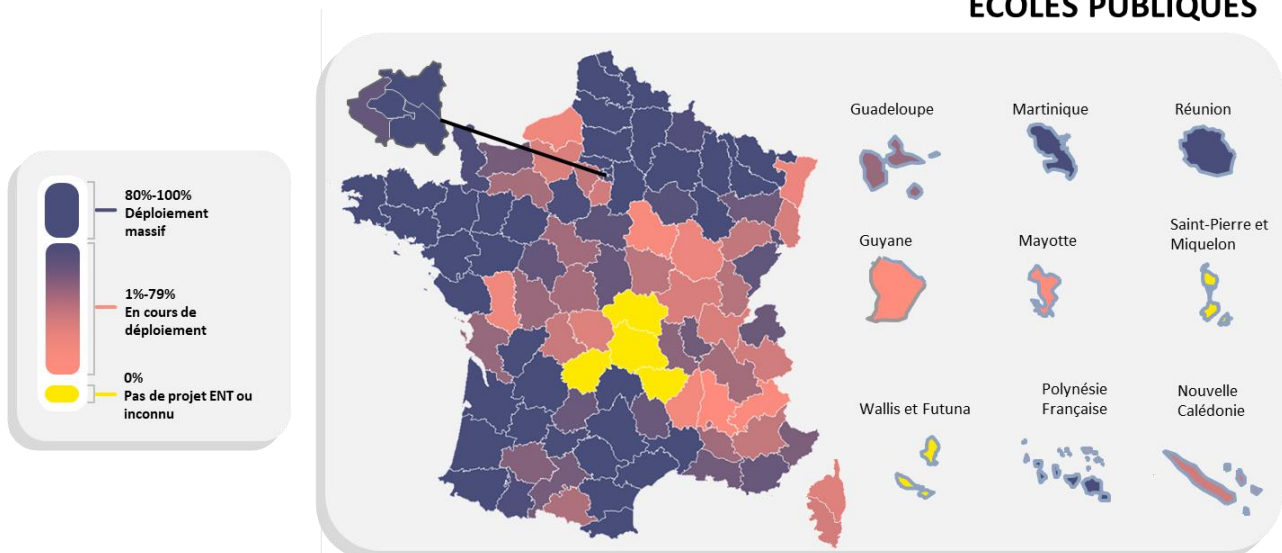

ENT premier degré : état du déploiement – Rentrée scolaire 2025

Une carte et un tableau sur le déploiement des ENT dans les écoles, élaborés à partir de données du DNMA et de l'open data <https://data.education.gouv.fr> à la rentrée scolaire 2025.

Carte du déploiement des ENT

Cette carte caractérise, pour chaque département, le niveau d'avancement du(des) projet(s) - pas de projet ou inconnu, en cours de déploiement, déploiement massif. Cette carte constitue une représentation forcément partielle de la réalité et ne prétend pas traduire toute la richesse et les spécificités des divers projets et partenariats. Pour obtenir des informations plus précises sur chacun d'entre eux, se renseigner auprès des acteurs impliqués.

CARTOGRAPHIE DU DÉPLOIEMENT DES ENT DANS LES ÉCOLES PUBLIQUES

Source : données issues du dispositif national de mesure d'audience (DNMA) déploiement des ENT pour chaque académie

Tableau du déploiement des ENT

Pour améliorer l'accessibilité, ce tableau présente les informations par département, de façon alphabétique.