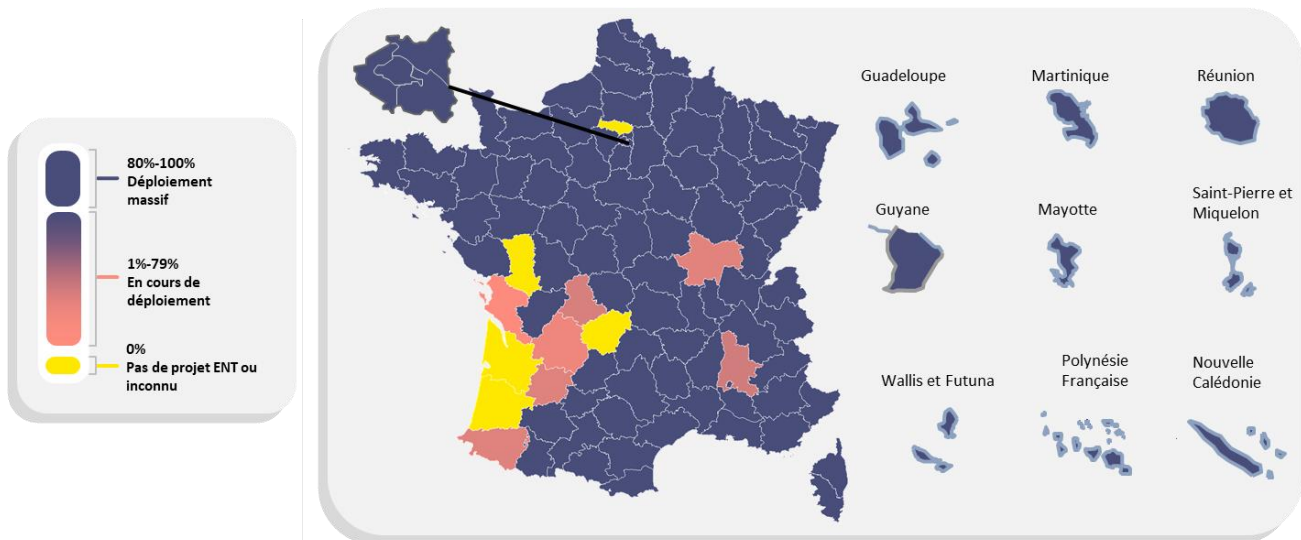

Carte du déploiement des ENT

Cette carte caractérise, pour chaque département, le niveau d'avancement du(des) projet(s) – pas de projet ENT ou inconnu, en cours de déploiement, déploiement massif. Cette carte constitue une représentation forcément partielle de la réalité et ne prétend pas traduire toute la richesse et les spécificités des divers projets et partenariats. Pour obtenir des informations plus précises sur chacun d'entre eux, se renseigner auprès des acteurs impliqués.

CARTOGRAPHIE DU DÉPLOIEMENT DES ENT DANS LES COLLÈGES PUBLICS

Tableau du déploiement des ENT

Pour améliorer l'accessibilité, ce tableau présente les informations par département, de façon alphabétique.

Les informations concernant la Nouvelle-Calédonie et les COM de Wallis-et-Futuna, Polynésie Française, et Saint-Pierre-et-Miquelon sont présentées en fin de tableau.